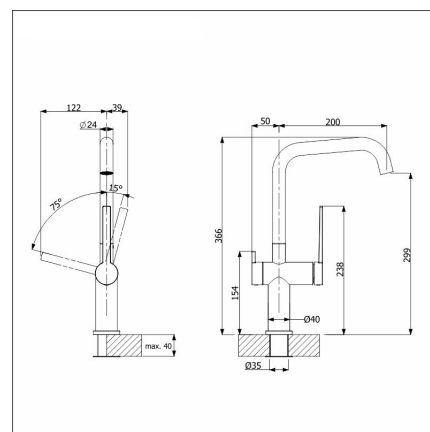

BLANCO ETAGON 6 + LAPETEK LINO-A vit

Artikelnummer 111502K1

Produktbeskrivning

Specifikationer

- Bänkskåp minimibredd: 60 cm
- Altaan väri: Silgranit® valkoinen
- Bottenventil: 3,5" skräpsikt InFino ingen fjärrstyrning
- Djup på huvudhon: 220 mm