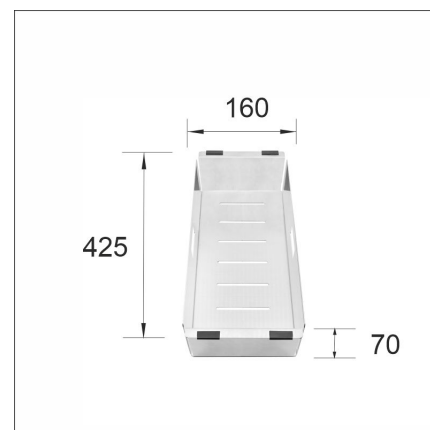

SKÖLJSKÅL (Luna-X) koppar

Artikelnummer 1114

Produktbeskrivning

Specifikationer

Leveransinnehåll

Nedladdningar

- Grönsakskål bruksanvisning

Rekommenderade tillbehör