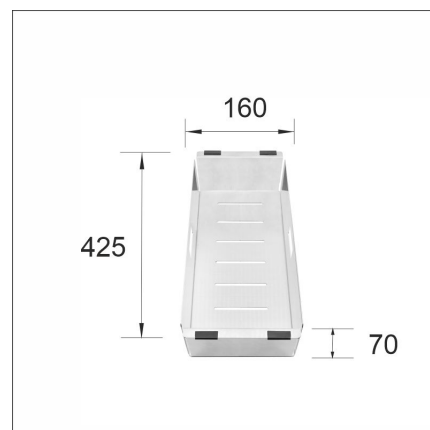

SKÖLJSKÅL

(Luna-X Lavin Luka) rostfritt stål

Artikelnummer 1112

Produktbeskrivning

Specifikationer

Leveransinnehåll

Sköljskål

Nedladdningar