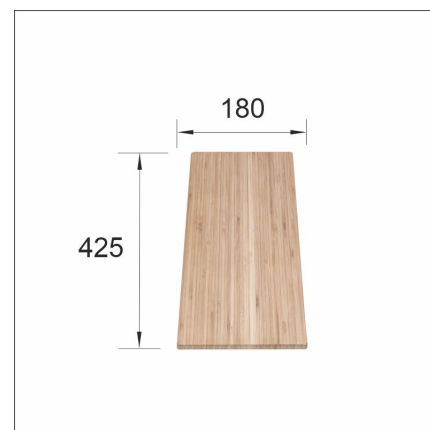

SKÄRBRÄDA

(Luna-X) bambu

Artikelnummer 1111

Produktbeskrivning

Specifikationer

Leveransinnehåll

Skärbräda

Nedladdningar