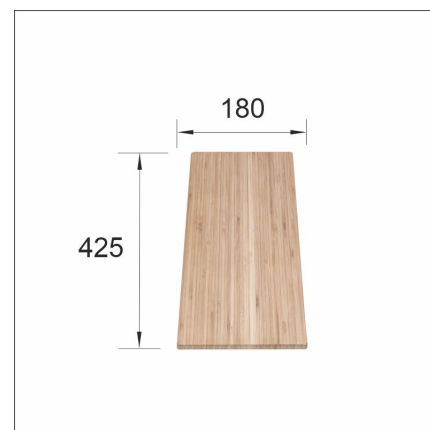

SKÄRBRÄDA

(Luna-X Lavin) bambu

Artikelnummer 1111

Produktbeskrivning

Specifikationer

Leveransinnehåll

Skärbräda

Nedladdningar