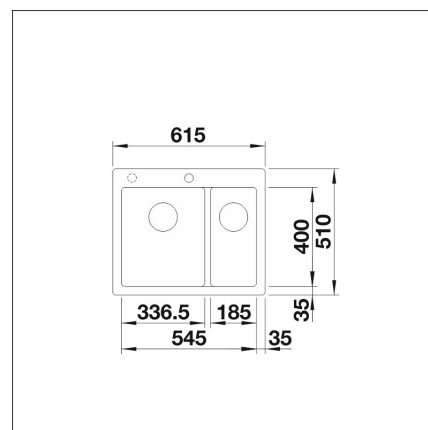

## Specifikationer

- Bänkskåp minimibredd: 60 cm
- Material: kivikomposiitti
- Altaan kiinnitystapa: Päältä upotettava
- Altaan väri: Silgranit® mattamusta
- Bottenventil: 3,5" skräpsikt InFino ingen fjärrstyrning
- Djup på huvudhon: 220 mm