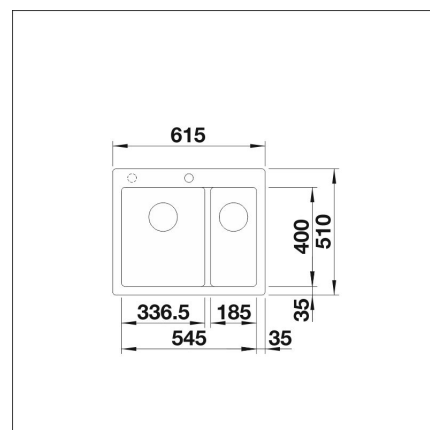

BLANCO PLEON 6 SPLIT

Silgranit klipp grå

Artikelnummer 110711

Produktbeskrivning

INFINO

Specifikationer

- Bänkskåp minimibredd: 60 cm
- Material: kivikomposiitti
- Altaan kiinnitystapa: Päältä upotettava
- Altaan väri: Silgranit® kallionharmaa
- Bottenventil: 3,5" skräpsikt InFino ingen fjärrstyrning
- Djup på huvudhon: 220 mm

Leveransinnehåll

Nedladdningar

- Bruksanvisning
- Prevox Smartloc asennusohje
- Huolto- ja hoito-ohje
- Material information
- Infällnings mått
- Vaatimustenmukaisuusvakuutus
- InFino bottenventil

Rekommenderade tillbehör

Skärbräda
Läs mera >>

PLEON 6 Split
Läs mera >>