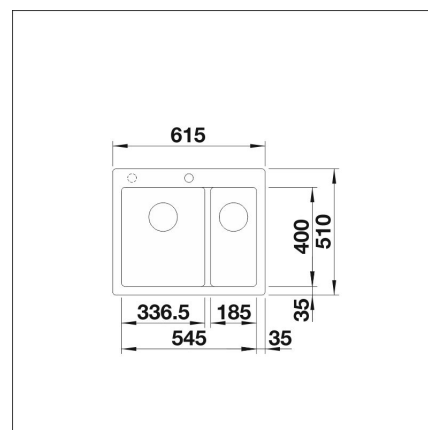

BLANCO PLEON 6 SPLIT

Silgranit tartufo

Artikelnummer 110710

Produktbeskrivning

INFINO

Specifikationer

- Bänkskåp minimibredd: 60 cm
- Material: kivitkomposiitti
- Altaan kiinnitystapa: Päältä upotettava
- Altaan väri: Silgranit® tartufo
- Bottenventil: 3,5" skräpsikt InFino ingen fjärrstyrning
- Djup på huvudhon: 220 mm

Leveransinnehåll

Nedladdningar

- Bruksanvisning
- Prevox Smartloc asennusohje
- Huolto- ja hoito-ohje
- Material information
- Infällnings mått
- Vaatimustenmukaisuusvakuutus
- InFino bottenventil

Rekommenderade tillbehör

Skärbräda
Läs mera >>

PLEON 6 Split
Läs mera >>