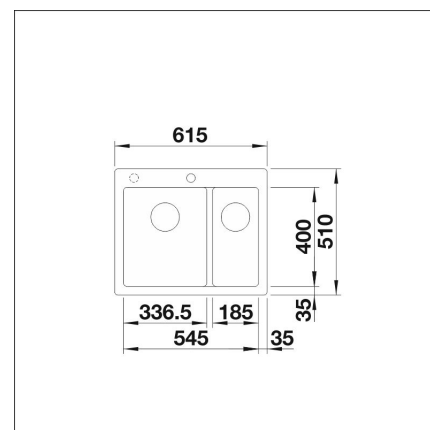

BLANCO PLEON 6 SPLIT

Silgranit mjuk vit

Artikelnummer 110707

Produktbeskrivning

INFINO

Specifikationer

- Bänkskåp minimibredd: 60 cm
- Material: kivitkomposiitti
- Altaan kiinnitystapa: Uppifrån monterad
- Bottenventil: 3,5" skräpsikt InFino ingen fjärrstyrning
- Djup på huvudhon: 220 mm

Leveransinnehåll

Nedladdningar

- Bruksanvisning
- Prevox Smartloc asennusohje
- Huolto- ja hoito-ohje
- Material information
- Infällnings mått
- Vaatimustenmukaisuusvakuutus
- InFino bottenventil

Rekommenderade tillbehör

PLEON 6 Split
Läs mera >>

PLEON 6 Split
Läs mera >>

Skärbräda
Läs mera >>

PLEON 6 Split
Läs mera >>

PLEON 6 Split
Läs mera >>