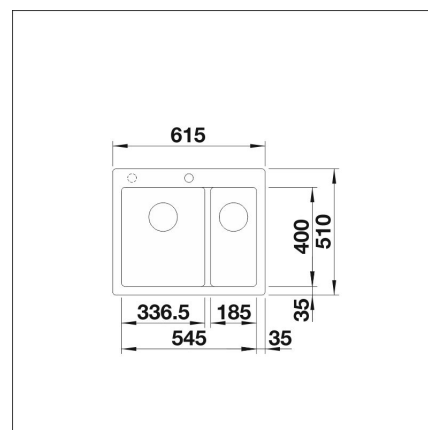

BLANCO PLEON 6 SPLIT

Silgranit coffee

Artikelnummer 110704

Produktbeskrivning

INFINO

Specifikationer

- Bänkskåp minimibredd: 60 cm
- Material: kivikomposiitti
- Altaan kiinnitystapa: Päältä upotettava
- Altaan väri: Silgranit® coffee
- Bottenventil: 3,5" skräpsikt InFino ingen fjärrstyrning
- Djup på huvudhon: 220 mm

Leveransinnehåll

Nedladdningar

- Bruksanvisning
- Prevox Smartloc asennusohje
- Huolto- ja hoito-ohje
- Material information
- Infällnings mått
- Vaatimustenmukaisuusvakuutus
- InFino bottenventil

Rekommenderade tillbehör

PLEON 6 Split
Läs mera >>

PLEON 6 Split
Läs mera >>

Skärbräda
Läs mera >>

PLEON 6 Split
Läs mera >>

PLEON 6 Split
Läs mera >>