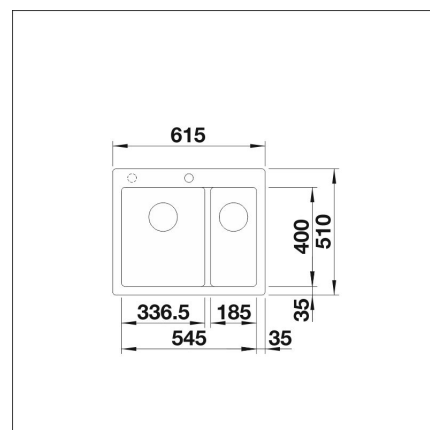

BLANCO PLEON 6 SPLIT

Silgranit vulkan grå

Artikelnummer 110703

Produktbeskrivning

INFINO

Specifikationer

- Bänkskåp minimibredd: 60 cm
- Material: kivikomposiitti
- Altaan kiinnitystapa: Uppifrån monterad
- Bottenventil: 3,5" skräpsikt InFino ingen fjärrstyrning
- Djup på huvudhon: 220 mm