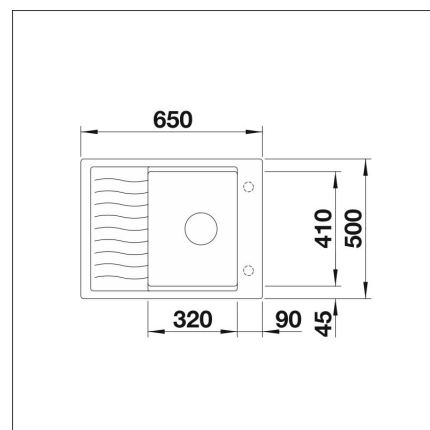

BLANCO ELON 45 S

Silgranit mattsvart

Artikelnummer 110671

Produktbeskrivning

INFINO

Specifikationer

- Bänkskåp minimibredd: 45 cm
- Material: kivikomposiitti
- Altaan kiinnitystapa: Päältä upotettava
- Altaan väri: Silgranit® mattamusta
- Bottenventil: 3,5" skräpsikt InFino med fjärrstyrning
- Djup på huvudhon: 190 mm