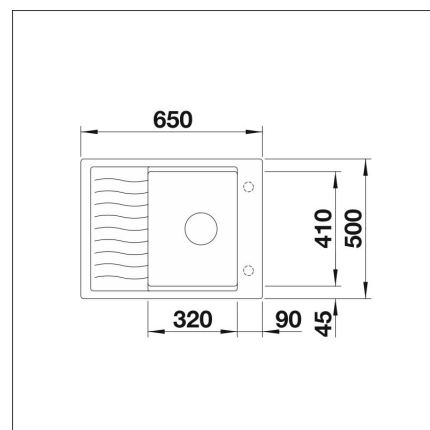

## Specifikationer

- Bänkskåp minimibredd: 45 cm
- Material: kivikomposiitti
- Altaan kiinnitystapa: Pääältä upotettava
- Altaan väri: Silgranit® kallionharmaa
- Bottenventil: 3,5" skräpsikt InFino med fjärrstyrning
- Djup på huvudhon: 190 mm