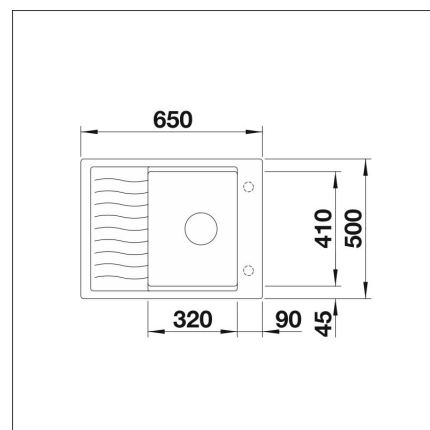

BLANCO ELON 45 S

Silgranit tartufo

Artikelnummer 110610

Produktbeskrivning

INFINO

Specifikationer

- Bänkskåp minimibredd: 45 cm
- Material: kivikomposiitti
- Altaan kiinnitystapa: Pääältä upotettava
- Altaan väri: Silgranit® tartufo
- Bottenventil: 3,5" skräpsikt InFino med fjärrstyrning
- Djup på huvudhon: 190 mm

Leveransinnehåll

Nedladdningar

- Bruksanvisning
- Prevox Smartloc asennusohje
- Huolto- ja hoito-ohje
- Material information
- Infällnings mått
- Vaatimustenmukaisuusvakuutus
- InFino bottenventil

Rekommenderade tillbehör

Skärbräda
Läs mera >>

ELON 45 S Silgranit
Läs mera >>

Sköljskål
Läs mera >>

Trådkorg
Läs mera >>