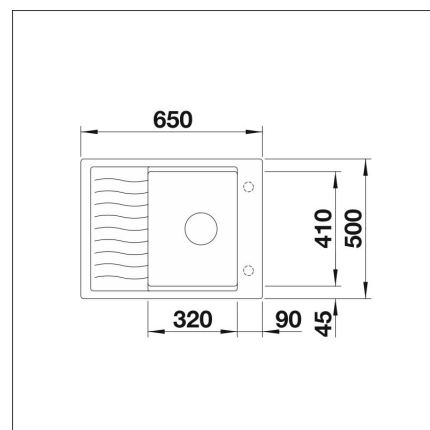

BLANCO ELON 45 S

Silgranit mjuk vit

Artikelnummer 110607

Produktbeskrivning

INFINO

Specifikationer

- Bänkskåp minimibredd: 45 cm
- Material: kivikomposiitti
- Altaan kiinnitystapa: Uppifrån monterad
- Bottenventil: 3,5" skräpsikt InFino med fjärrstyrning
- Djup på huvudhon: 190 mm

Leveransinnehåll

Nedladdningar

- Bruksanvisning
- Prevox Smartloc asennusohje
- Huolto- ja hoito-ohje
- Material information
- Infällnings mått
- Vaatimustenmukaisuusvakuutus
- InFino bottenventil

Rekommenderade tillbehör

Skärbräda
Läs mera >>

ELON 45 S Silgranit
Läs mera >>

Sköljskål
Läs mera >>

Trådkorg
Läs mera >>

ELON 45 S Silgranit
Läs mera >>