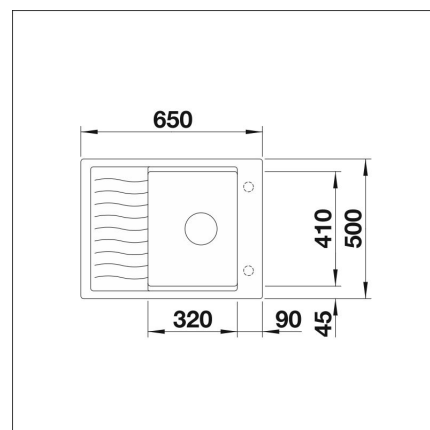

BLANCO ELON 45 S

Silgranit coffee

Artikelnummer 110604

Produktbeskrivning

INFINO

Specifikationer

- Bänkskåp minimibredd: 45 cm
- Material: kivikomposiitti
- Altaan kiinnitystapa: Päältä upotettava
- Altaan väri: Silgranit® coffee
- Bottenventil: 3,5" skräpsikt InFino med fjärrstyrning
- Djup på huvudhon: 190 mm

Leveransinnehåll

Nedladdningar

- Bruksanvisning
- Prevox Smartloc asennusohje
- Huolto- ja hoito-ohje
- Material information
- Infällnings mått
- Vaatimustenmukaisuusvakuutus
- InFino bottenventil

Rekommenderade tillbehör

Skärbräda
Läs mera >>

ELON 45 S Silgranit
Läs mera >>

Sköljskål
Läs mera >>

Trådkorg
Läs mera >>