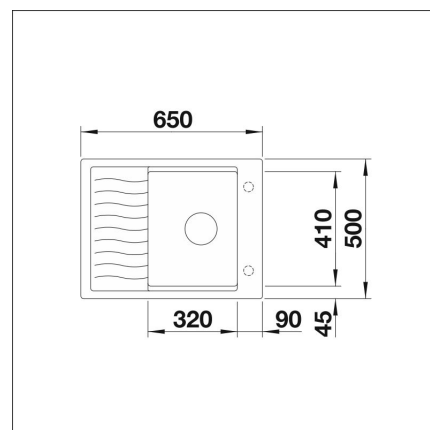

### Specifikationer

- Bänkskåp minimibredd: 45 cm
- Material: kivikomposiitti
- Altaan kiinnitystapa: Uppifrån monterad
- Bottenventil: 3,5" skräpsikt InFino med fjärrstyrning
- Djup på huvudhon: 190 mm