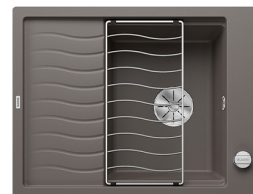

## BLANCO ELON 45 S

Silgranit vulkan grå

Artikelnummer 110603

### Produktbeskrivning

INFINO

### Specifikationer

- Bänkskåp minimibredd: 45 cm
- Material: kivikomposiitti
- Altaan kiinnitystapa: Uppifrån monterad
- Bottenventil: 3,5" skräpsikt InFino med fjärrstyrning
- Djup på huvudhon: 190 mm