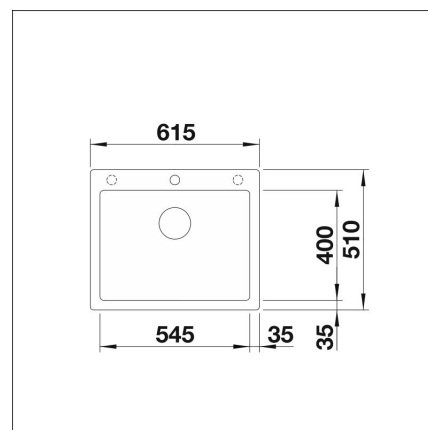

BLANCO PLEON 6

Silgranit klipp grå

Artikelnummer 110511

Produktbeskrivning

INFINO

Specifikationer

- Bänkskåp minimibredd: 60 cm
- Material: kivitkomposiitti
- Altaan kiinnitystapa: Pääältä upotettava
- Altaan väri: Silgranit® kallionharmaa
- Bottenventil: 3,5" skräpsikt InFino ingen fjärrstyrning
- Djup på huvudhon: 220 mm

Leveransinnehåll

Nedladdningar

- Bruksanvisning
- Prevox Smartloc asennusohje
- Huolto- ja hoito-ohje
- Material information
- Infällnings mått
- Vaatimustenmukaisuusvakuutus
- InFino bottenventil

Rekommenderade tillbehör

PLEON 6 Silgranit
[Läs mera >>](#)

PLEON 6 Silgranit
[Läs mera >>](#)

Skärbräda
[Läs mera >>](#)

PLEON 6 Silgranit
[Läs mera >>](#)

PLEON 6 Silgranit
[Läs mera >>](#)