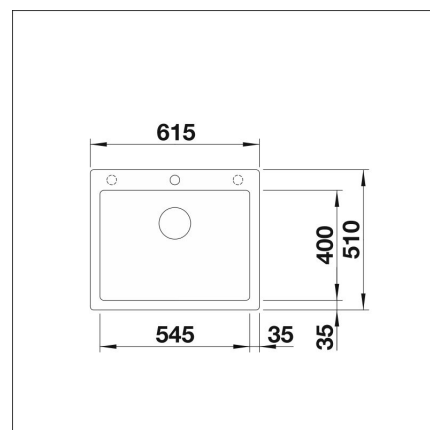

BLANCO PLEON 6

Silgranit tartufo

Artikelnummer 110510

Produktbeskrivning

INFINO

Specifikationer

- Bänkskåp minimibredd: 60 cm
- Material: kivitkomposiitti
- Altaan kiinnitystapa: Pääältä upotettava
- Altaan väri: Silgranit® tartufo
- Bottenventil: 3,5" skräpsikt InFino ingen fjärrstyrning
- Djup på huvudhon: 220 mm

Leveransinnehåll

Nedladdningar

- Bruksanvisning
- Prevox Smartloc asennusohje
- Huolto- ja hoito-ohje
- Material information
- Infällnings mått
- Vaatimustenmukaisuusvakuutus
- InFino bottenventil

Rekommenderade tillbehör

PLEON 6 Silgranit
[Läs mera >>](#)

PLEON 6 Silgranit
[Läs mera >>](#)

Skärbräda
[Läs mera >>](#)

PLEON 6 Silgranit
[Läs mera >>](#)

PLEON 6 Silgranit
[Läs mera >>](#)