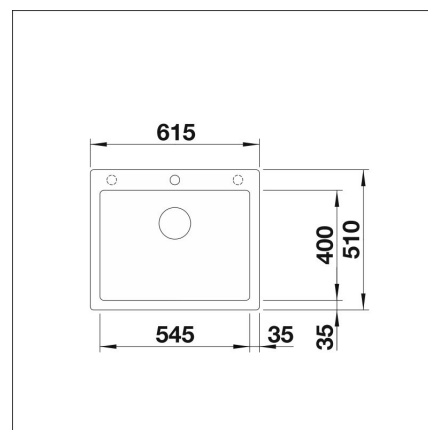

BLANCO PLEON 6

Silgranit vulkan grå

Artikelnummer 110503

Produktbeskrivning

INFINO

Specifikationer

- Bänkskåp minimibredd: 60 cm
- Material: kivitkomposiitti
- Altaan kiinnitystapa: Uppifrån monterad
- Bottenventil: 3,5" skräpsikt InFino ingen fjärrstyrning
- Djup på huvudhon: 220 mm