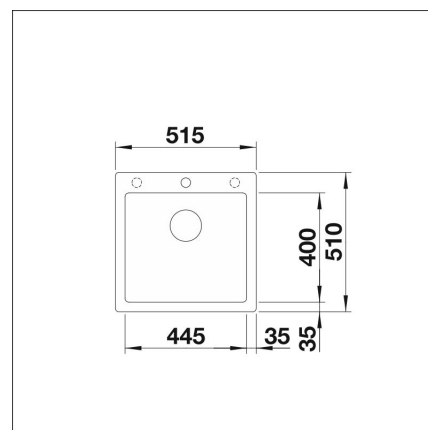

BLANCO PLEON 5

Silgranit tartufo

Artikelnummer 110410

Produktbeskrivning

INFINO

Specifikationer

- Bänkskåp minimibredd: 50 cm
- Material: kivitkomposiitti
- Altaan kiinnitystapa: Pääältä upotettava
- Altaan väri: Silgranit® tartufo
- Bottenventil: 3,5" skräpsikt InFino ingen fjärrstyrning
- Djup på huvudhon: 220 mm

Leveransinnehåll

Nedladdningar

- Bruksanvisning
- Prevx Smartloc asennusohje
- Huolto- ja hoito-ohje
- Material information
- Infällnings mått
- Vaatimustenmukaisuusvakuutus
- InFino bottenventil

Rekommenderade tillbehör

PLEON 5 Silgranit
Läs mera >>

PLEON 5 Silgranit
Läs mera >>

Skärbräda
Läs mera >>

PLEON 5 Silgranit
Läs mera >>

PLEON 5 Silgranit
Läs mera >>