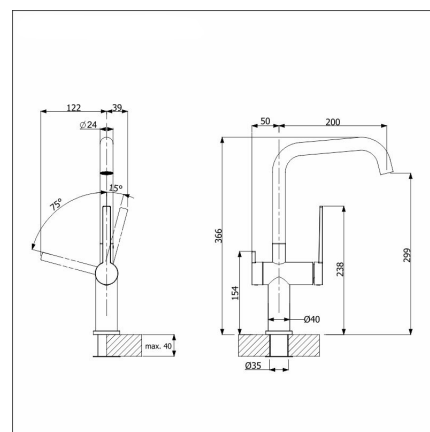

## Specifikationer

- Bänkskåp minimibredd: 60 cm
- Altaan kiinnitystapa: Botten monterad
- Altaan väri: Silgranit® mattamusta
- Bottenventil: 3,5" skräpsikt InFino ingen fjärrstyrning
- Djup på huvudhon: 200 mm