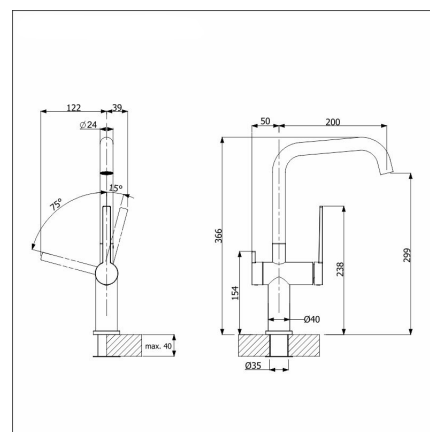

BLANCO ETAGON 500-U + LAPETEK LINO-A mattsvart

Artikelnummer 110271K2

Produktbeskrivning

Specifikationer

- Bänkskåp minimibredd: 60 cm
- Altaan kiinnitystapa: Botten monterad
- Altaan väri: Silgranit® mattamusta
- Bottenventil: 3,5" skräpsikt InFino ingen fjärrstyrning
- Djup på huvudhon: 200 mm