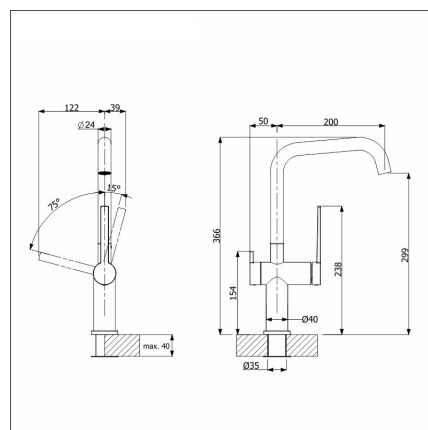

BLANCO ETAGON 500-U + LAPETEK LINO-A klippgrå

Artikelnummer 110211K1

Produktbeskrivning

Specifikationer

- Bänkskåp minimibredd: 60 cm
- Altaan kiinnitystapa: Botten monterad
- Altaan väri: Silgranit® kallionharmaa
- Bottenventil: 3,5" skräpsikt InFino ingen fjärrstyrning
- Djup på huvudhon: 200 mm