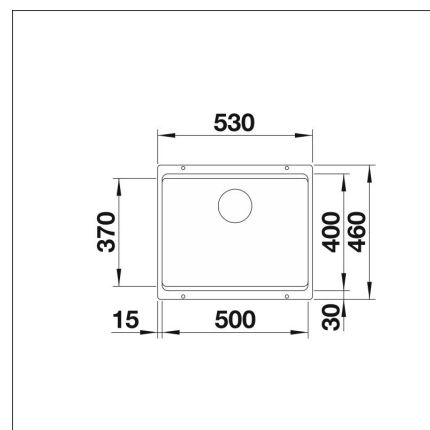

BLANCO ETAGON 500-U

Silgranit klippgrå

Artikelnummer 110211

Produktbeskrivning

INFINO

Specifikationer

- Bänkskåp minimibredd: 60 cm
- Altaan kiinnitystapa: Botten monterad
- Bottenventil: 3,5" skräpsikt InFino ingen fjärrstyrning
- Djup på huvudhon: 200 mm

Leveransinnehåll

Nedladdningar

- Bruksanvisning
- Prevx Smartloc asennusohje
- Huolto- ja hoito-ohje
- Material information
- Infällnings mått
- Vaatimustenmukaisuusvakuutus
- InFino bottenventil

Rekommenderade tillbehör

Skärbräda
Läs mera >>

ETAGON 500-U
Läs mera >>