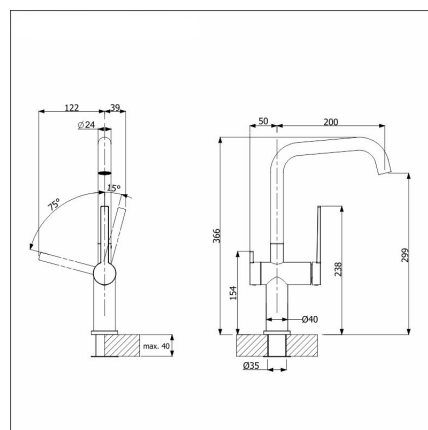

BLANCO ETAGON 500-U + LAPETEK LINO-A mjuk vit

Artikelnummer 110209K8

Produktbeskrivning

Specifikationer

- Bänkskåp minimibredd: 60 cm
- Altaan kiinnitystapa: Botten monterad
- Altaan väri: Silgranit® soft-valkoinen
- Bottenventil: 3,5" skräpsikt InFino ingen fjärrstyrning
- Djup på huvudhon: 200 mm