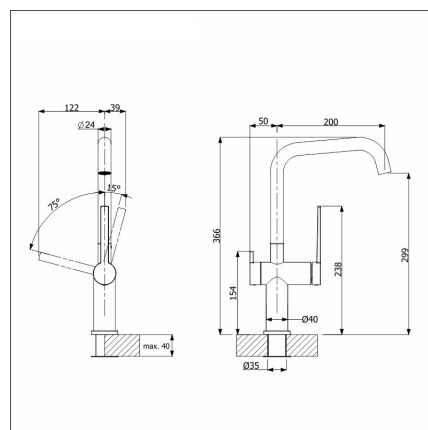

**BLANCO ETAGON 500-U +
LAPETEK LINO-A vulcan grå**

Artikelnummer 110209K7

Produktbeskrivning

Specifikationer

- Bänkskåp minimibredd: 60 cm
- Altaan kiinnitystapa: Botten monterad
- Altaan väri: Silgranit® volcano-harmaa
- Bottenventil: 3,5" skräpsikt InFino ingen fjärrstyrning
- Djup på huvudhon: 200 mm