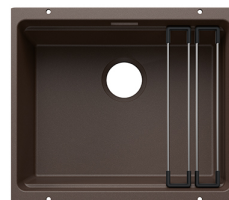

**BLANCO ETAGON 500-U TUNE**

Silgranit Tune coffee

Artikelnummer 11020400

Produktbeskrivning

**Specifikationer**

- Bänkskåp minimibredd: 60 cm
- Altaan kiinnitystapa: Botten monterad
- Bottenventil: 3,5" skräpsikt InFino ingen fjärrstyrning
- Djup på huvudhon: 200 mm