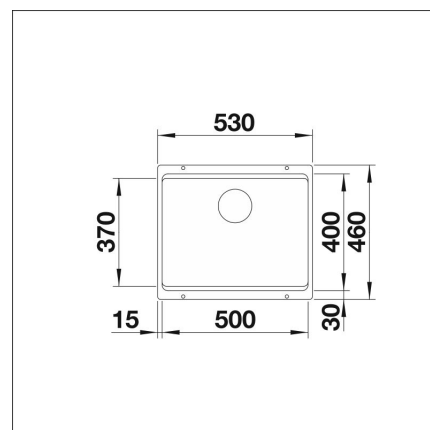

BLANCO ETAGON 500-U

Silgranit vulkan grå

Artikelnummer 110203

Produktbeskrivning

INFINO

Specifikationer

- Bänkskåp minimibredd: 60 cm
- Altaan kiinnitystapa: Botten monterad
- Bottenventil: 3,5" skräpsikt InFino ingen fjärrstyrning
- Djup på huvudhon: 200 mm

Leveransinnehåll

Nedladdningar

- Bruksanvisning
- Prevx Smartloc asennusohje
- Huolto- ja hoito-ohje
- Material information
- Infällnings mått
- Vaatimustenmukaisuusvakuutus
- InFino bottenventil

Rekommenderade tillbehör

Skärbräda
[Läs mera >>](#)

ETAGON 500-U
[Läs mera >>](#)