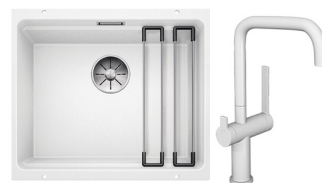

## BLANCO ETAGON 500-U + LAPETEK LINO-A vit

Artikelnummer 110202K1

### Specifikationer

- Bänkskåp minimibredd: 60 cm
- Altaan kiinnitystapa: Botten monterad
- Altaan väri: Silgranit® valkoinen
- Bottenventil: 3,5" skräpsikt InFino ingen fjärrstyrning
- Djup på huvudhon: 200 mm