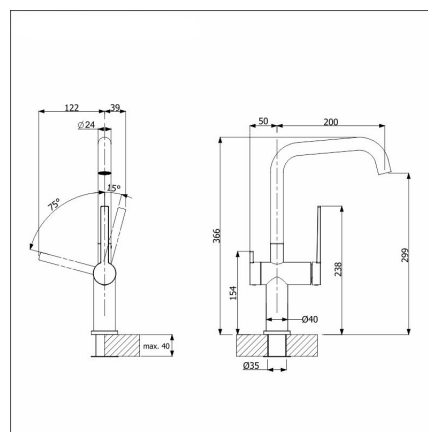

### Specifikationer

- Bänkskåp minimibredd: 60 cm
- Altaan kiinnitystapa: Botten monterad
- Altaan väri: Silgranit® valkoinen
- Bottenventil: 3,5" skräpsikt InFino ingen fjärrstyrning
- Djup på huvudhon: 200 mm