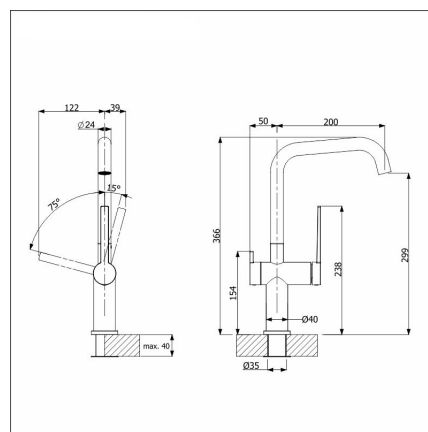

### Specifikationer

- Bänkskåp minimibredd: 80 cm
- Altaan kiinnitystapa: Botten monterad
- Altaan väri: Silgranit® mattamusta
- Bottenventil: 3,5" skräpsikt InFino ingen fjärrstyrning
- Djup på huvudhon: 200 mm