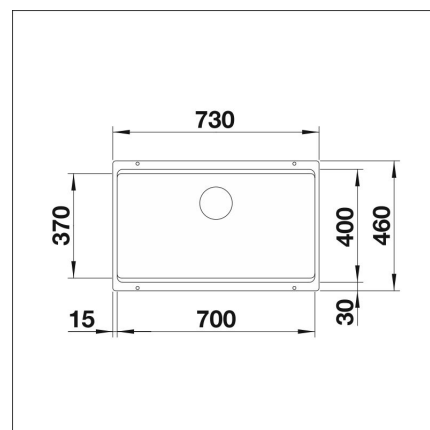

Leveransinnehåll

Nedladdningar

- Bruksanvisning
- Prevx Smartloc asennusohje
- Huolto- ja hoito-ohje
- Material information
- Infällnings mått
- Vaatimustenmukaisuusvakuutus
- InFino bottenventil

Rekommenderade tillbehör

Skärbräda
[Läs mera >>](#)

ETAGON 700-U
[Läs mera >>](#)