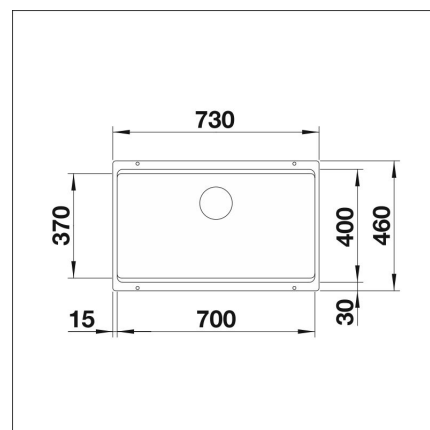

Leveransinnehåll

Nedladdningar

- Bruksanvisning
- Prevx Smartloc asennusohje
- Huolto- ja hoito-ohje
- Material information
- Infällnings mått
- Vaatimustenmukaisuusvakuutus
- InFino bottenventil

Rekommenderade tillbehör

ETAGON 700-U
[Läs mera >>](#)

ETAGON 700-U
[Läs mera >>](#)

Skärbräda
[Läs mera >>](#)

ETAGON 700-U
[Läs mera >>](#)

ETAGON 700-U
[Läs mera >>](#)