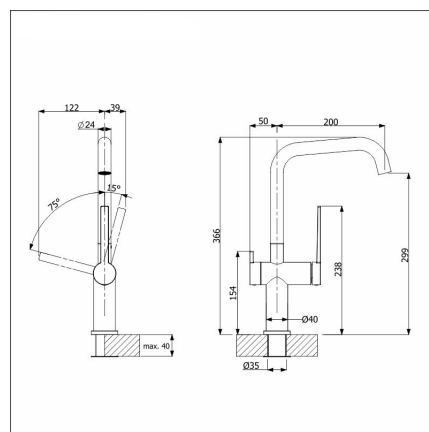

Specifikationer

- Bänkskåp minimibredd: 80 cm
- Altaan kiinnitystapa: Botten monterad
- Altaan väri: Silgranit® soft-valkoinen
- Bottenventil: 3,5" skräpsikt InFino ingen fjärrstyrning
- Djup på huvudhon: 200 mm