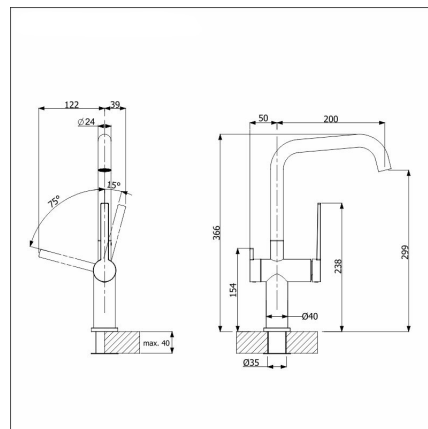

### Specifikationer

- Bänkskåp minimibredd: 80 cm
- Altaan kiinnitystapa: Botten monterad
- Altaan väri: Silgranit® volcano-harmaa
- Bottenventil: 3,5" skräpsikt InFino ingen fjärrstyrning
- Djup på huvudhon: 200 mm