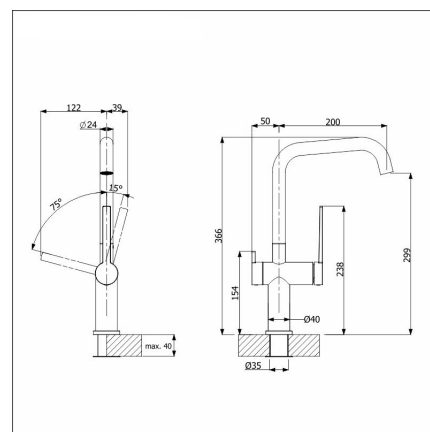

BLANCO ETAGON 700-U + LAPETEK LINO-A vit

Artikelnummer 110102K1

Produktbeskrivning

Specifikationer

- Bänkskåp minimibredd: 80 cm
- Altaan kiinnitystapa: Botten monterad
- Altaan väri: Silgranit® valkoinen
- Bottenventil: 3,5" skräpsikt InFino ingen fjärrstyrning
- Djup på huvudhon: 200 mm