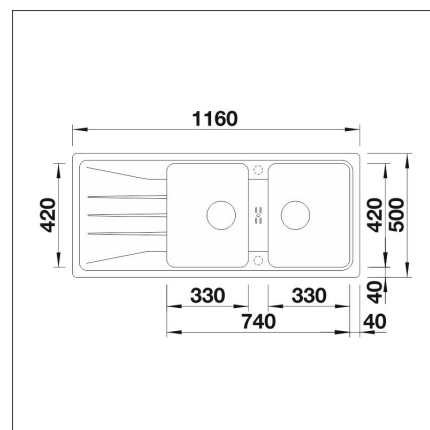

BLANCO SONA 8 S

Silgranit klipp grå

Artikelnummer 109211

Produktbeskrivning

SKRÄDDARSYDD FÖR DAGENS KÖK

Sonas moderna och personliga design med en rymlig diskho möjliggör att de dagliga sysslorna i köket kan utföras lätt. Två stora diskhoar samt en avrinningsyta utnyttjar kökets vattenpunkt optimalt. Den nyaste BLANCO Silgranit produktfamiljen passar i alla hem och i mångas smak. Fyra olika diskbänkar finns att få i alla nio Silgranit färger.

Specifikationer

- Bänkskåp minimibredd: 80 cm
- Material: kivikomposiitti
- Altaan kiinnitystapa: Päältä upotettava
- Altaan väri: Silgranit® kallionharmaa
- Bottenventil: 3,5" skräpsikt ingen fjärrstyrning
- Djup på huvudhon: 190 mm

Leveransinnehåll

Nedladdningar

- Bruksanvisning
- Prevox Smartloc asennusohje
- Huolto- ja hoito-ohje
- Material information
- Infällnings mått
- Vaatimusten mukaisuusvakuutus

Rekommenderade tillbehör

Skärbräda
[Läs mera >>](#)

SONA 8 S Silgranit
[Läs mera >>](#)

CapFlow
[Läs mera >>](#)

SONA 8 S Silgranit
[Läs mera >>](#)