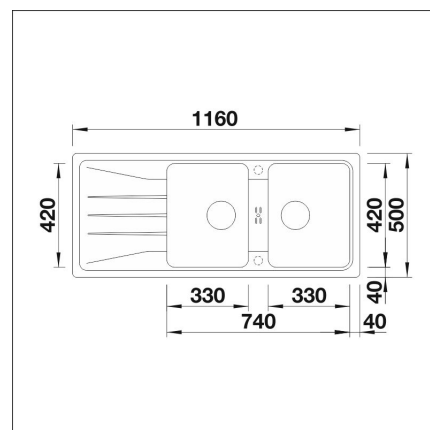

BLANCO SONA 8 S

Silgranit tartufo

Artikelnummer 109210

Produktbeskrivning

SKRÄDDARSYDD FÖR DAGENS KÖK

Sonas moderna och personliga design med en rymlig diskho möjliggör att de dagliga sysslorna i köket kan utföras lätt. Två stora diskhoar samt en avrinningsyta utnyttjar kökets vattenpunkt optimalt. Den nyaste BLANCO Silgranit produktfamiljen passar i alla hem och i mångas smak. Fyra olika diskbänkar finns att få i alla nio Silgranit färger.

Specifikationer

- Bänkskåp minimibredd: 80 cm
- Material: kivikomposiitti
- Altaan kiinnitystapa: Päältä upotettava
- Altaan väri: Silgranit® tartufo
- Bottenventil: 3,5" skräpsikt ingen fjärrstyrning
- Djup på huvudhon: 190 mm

Leveransinnehåll

Nedladdningar

- Bruksanvisning
- Prevox Smartloc asennusohje
- Huolto- ja hoito-ohje
- Material information
- Infällnings mått
- Vaatimusten mukaisuusvakuutus

Rekommenderade tillbehör

Skärbräda
[Läs mera >>](#)

SONA 8 S Silgranit
[Läs mera >>](#)

CapFlow
[Läs mera >>](#)

SONA 8 S Silgranit
[Läs mera >>](#)