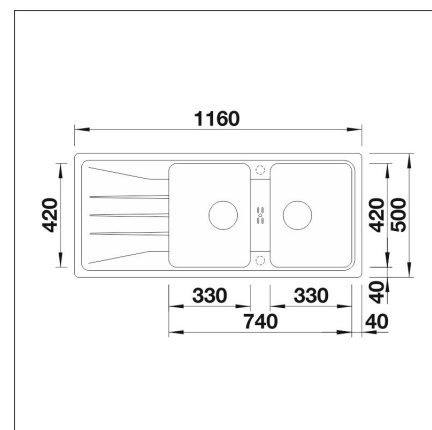

BLANCO SONA 8 S

Silgranit anthrazit

Artikelnummer 109209

Produktbeskrivning

SKRÄDDARSYDD FÖR DAGENS KÖK

Sonas moderna och personliga design med en rymlig diskho möjliggör att de dagliga sysslorna i köket kan utföras lätt. Två stora diskhoar samt en avrinningsyta utnyttjar kökets vattenpunkt optimalt. Den nyaste BLANCO Silgranit produktfamiljen passar i alla hem och i mångas smak. Fyra olika diskbänkar finns att få i alla nio Silgranit färger.

Specifikationer

- Bänkskåp minimibredd: 80 cm
- Material: kivikomposiitti
- Altaan kiinnitystapa: Päältä upotettava
- Altaan väri: Silgranit® anthrazit (musta)
- Bottenventil: 3,5" skräpsikt ingen fjärrstyrning
- Djup på huvudhon: 190 mm

Leveransinnehåll

Nedladdningar

- Bruksanvisning
- Prevox Smartloc asennusohje
- Huolto- ja hoito-ohje
- Material information
- Infällnings mått
- Vaatimusten mukaisuusvakuutus

Rekommenderade tillbehör

Skärbräda
[Läs mera >>](#)

SONA 8 S Silgranit
[Läs mera >>](#)

CapFlow
[Läs mera >>](#)

SONA 8 S Silgranit
[Läs mera >>](#)