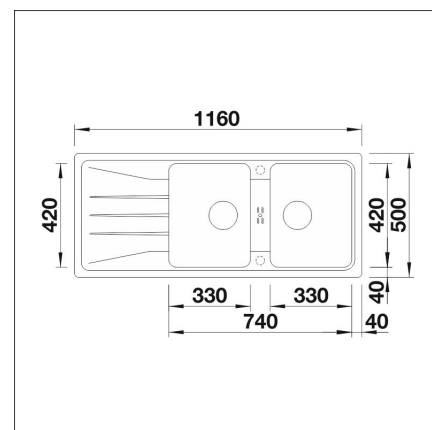

**Specifikationer**

- Bänkskåp minimibredd: 80 cm
- Altaan kiinnitystapa: Päältä upotettava
- Bottenventil: 3,5" skräpsikt ingen fjärrstyrning
- Djup på huvudhon: 190 mm

**Leveransinnehåll**

- BLANCO Silgranit diskho
- Breddavlopp
- Prevox Smartloc vattenlås