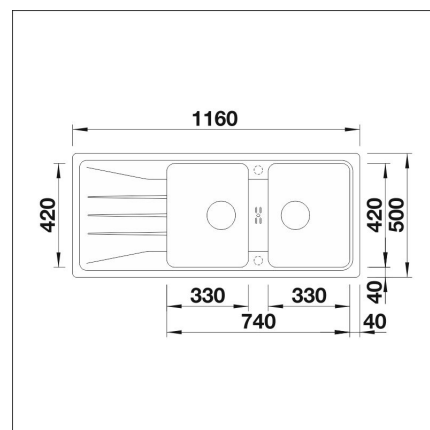

Specifikationer

- Bänkskåp minimibredd: 80 cm
- Material: kivikomposiitti
- Altaan kiinnitystapa: Uppifrån monterad
- Bottenventil: 3,5" skräpsikt ingen fjärrstyrning
- Djup på huvudhon: 190 mm

**Leveransinnehåll****Nedladdningar**