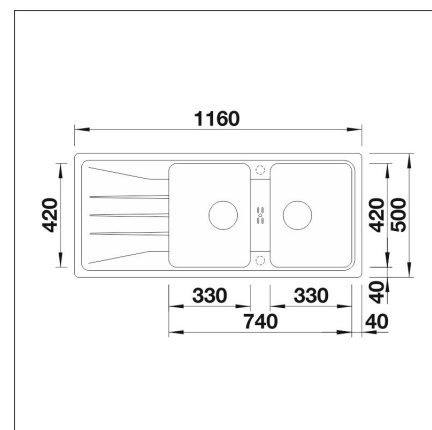

BLANCO SONA 8 S

Silgranit coffee

Artikelnummer 109204

Produktbeskrivning

SKRÄDDARSYDD FÖR DAGENS KÖK

Sonas moderna och personliga design med en rymlig diskho möjliggör att de dagliga sysslorna i köket kan utföras lätt. Två stora diskhoar samt en avrinningsyta utnyttjar kökets vattenpunkt optimalt. Den nyaste BLANCO Silgranit produktfamiljen passar i alla hem och i mångas smak. Fyra olika diskbänkar finns att få i alla nio Silgranit färger.

Specifikationer

- Bänkskåp minimibredd: 80 cm
- Material: kivikomposiitti
- Altaan kiinnitystapa: Päältä upotettava
- Altaan väri: Silgranit® coffee
- Bottenventil: 3,5" skräpsikt med fjärrstyrning
- Djup på huvudhon: 190 mm

Leveransinnehåll

Nedladdningar

- Bruksanvisning
- Prevox Smartloc asennusohje
- Huolto- ja hoito-ohje
- Material information
- Infällnings mått
- Vaatimusten mukaisuusvakuutus

Rekommenderade tillbehör

Skärbräda
[Läs mera >>](#)

SONA 8 S Silgranit
[Läs mera >>](#)

CapFlow
[Läs mera >>](#)

SONA 8 S Silgranit
[Läs mera >>](#)