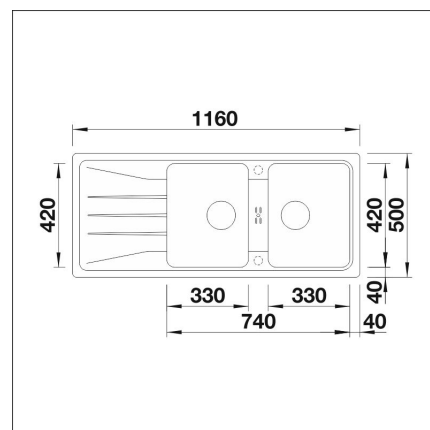

Specifikationer

- Bänkskåp minimibredd: 80 cm
- Material: kivikomposiitti
- Altaan kiinnitystapa: Uppifrån monterad
- Bottenventil: 3,5" skräpsikt ingen fjärrstyrning
- Djup på huvudhon: 190 mm

Leveransinnehåll