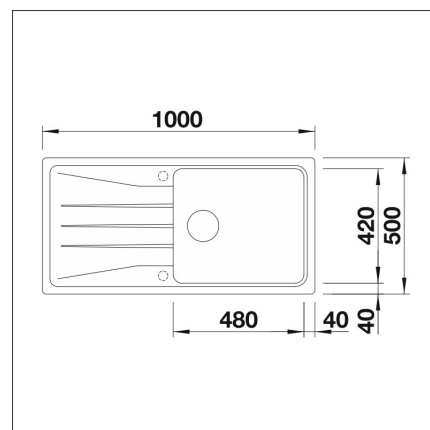

BLANCO SONA 6 S XL

Silgranit mattsvart

Artikelnummer 109171

Produktbeskrivning

Specifikationer

- Bänkskåp minimibredd: 60 cm
- Material: kivitkomposiitti
- Altaan kiinnitystapa: Päältä upotettava
- Altaan väri: Silgranit® mattamusta
- Bottenventil: 3,5" skräpsikt ingen fjärrstyrning
- Djup på huvudhon: 190 mm