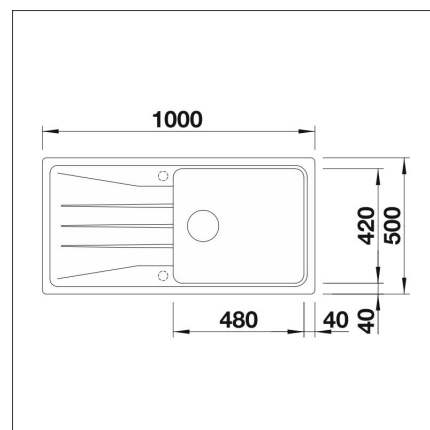

Specifikationer

- Bänkskåp minimibredd: 60 cm
- Material: kivikomposiitti
- Altaan kiinnitystapa: Päältä upotettava
- Altaan väri: Silgranit® kallionharmaa
- Bottenventil: 3,5" skräpsikt ingen fjärrstyrning
- Djup på huvudhon: 190 mm