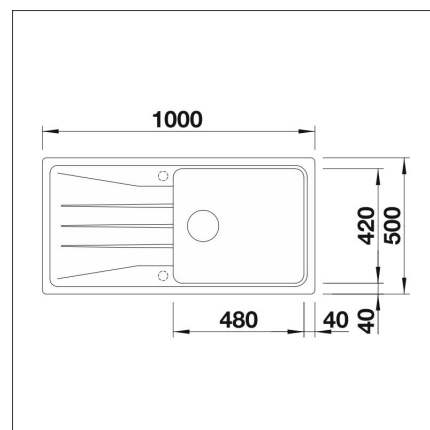

Specifikationer

- Bänkskåp minimibredd: 60 cm
- Material: kivikomposiitti
- Altaan kiinnitystapa: Päältä upotettava
- Altaan väri: Silgranit® tartufo
- Bottenventil: 3,5" skräpsikt ingen fjärrstyrning
- Djup på huvudhon: 190 mm