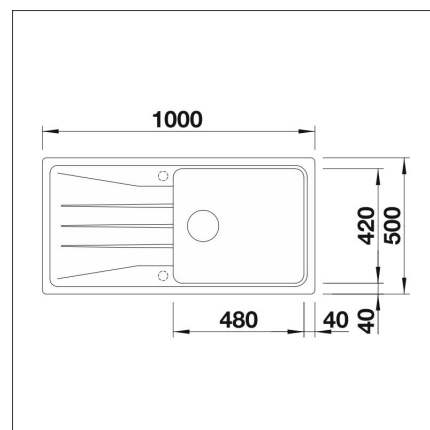

Specifikationer

- Bänkskåp minimibredd: 60 cm
- Material: kivikomposiitti
- Altaan kiinnitystapa: Päältä upotettava
- Altaan väri: Silgranit® anthrazit (musta)
- Bottenventil: 3,5" skräpsikt ingen fjärrstyrning
- Djup på huvudhon: 190 mm