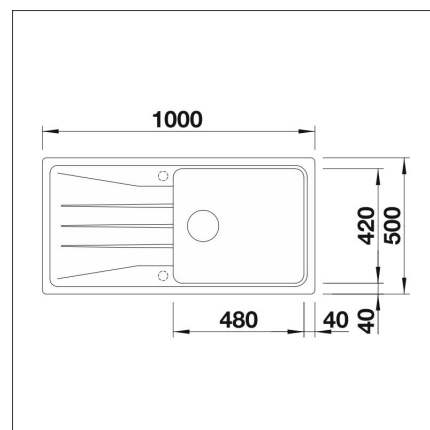

BLANCO SONA 6 S XL

Silgranit mjuk vit

Artikelnummer 109107**Produktbeskrivning**

SKRÄDDARSYDD FÖR DAGENS KÖK

Sonas moderna och personliga design med en rymlig diskho möjliggör att dagliga sysslorna i köket kan lätt utföras. XL-diskhon erbjuder en väldigt stor och en praktisk diskho till köksarbete. Den nyaste BLANCO Silgranit produktfamiljen passar i alla hem och i mångas smak. Fyra olika diskbänkar finns att få i alla nio Silgranit färger.

**Specifikationer**

- Bänkskåp minimibredd: 60 cm
- Material: kivikomposiitti
- Altaan kiinnitystapa: Uppifrån monterad
- Bottenventil: 3,5" skräpsikt ingen fjärrstyrning
- Djup på huvudhon: 190 mm

**Leveransinnehåll****Nedladdningar**