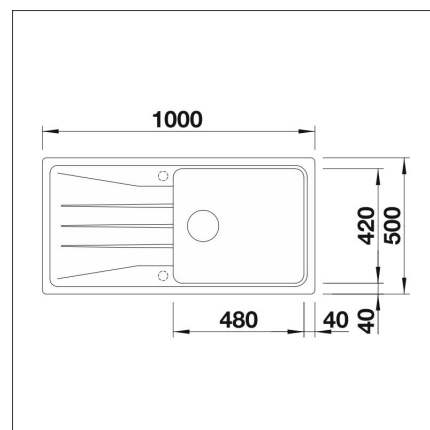

BLANCO SONA 6 S XL

Silgranit vulkan grå

Artikelnummer 109103**Produktbeskrivning**

SKRÄDDARSYDD FÖR DAGENS KÖK

Sonas moderna och personliga design med en rymlig diskho möjliggör att dagliga sysslorna i köket kan lätt utföras. XL-diskhon erbjuder en väldigt stor och en praktisk diskho till köksarbete. Den nyaste BLANCO Silgranit produktfamiljen passar i alla hem och i mångas smak. Fyra olika diskbänkar finns att få i alla nio Silgranit färger.

**Specifikationer**

- Bänkskåp minimibredd: 60 cm
- Material: kivikomposiitti
- Altaan kiinnitystapa: Uppifrån monterad
- Bottenventil: 3,5" skräpsikt ingen fjärrstyrning
- Djup på huvudhon: 190 mm

**Leveransinnehåll****Nedladdningar**