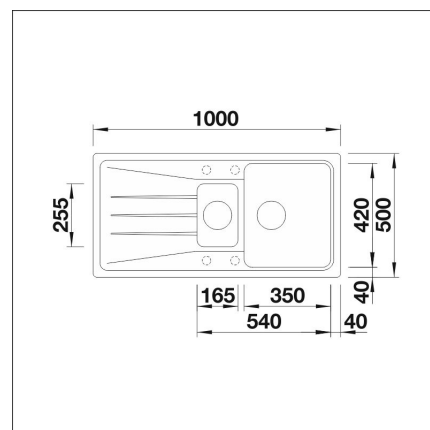

Specifikationer

- Bänkskåp minimibredd: 60 cm
- Material: kivikomposiitti
- Altaan kiinnitystapa: Uppifrån monterad
- Bottenventil: 3,5" skräpsikt ingen fjärrstyrning
- Djup på huvudhon: 190 mm

Leveransinnehåll