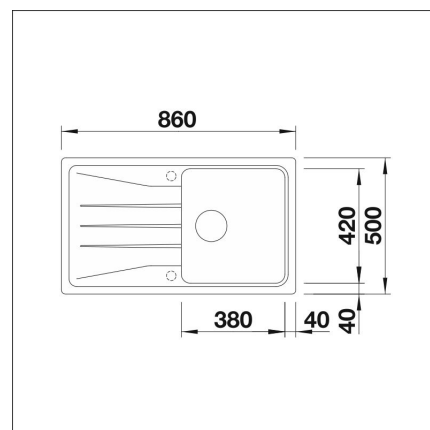

BLANCO SONA 5 S

Silgranit mattsvart

Artikelnummer 108971

Produktbeskrivning

Specifikationer

- Bänkskåp minimibredd: 50 cm
- Material: kivitkomposiitti
- Altaan kiinnitystapa: Päältä upotettava
- Altaan väri: Silgranit® mattamusta
- Bottenventil: 3,5" skräpsikt ingen fjärrstyrning
- Djup på huvudhon: 190 mm