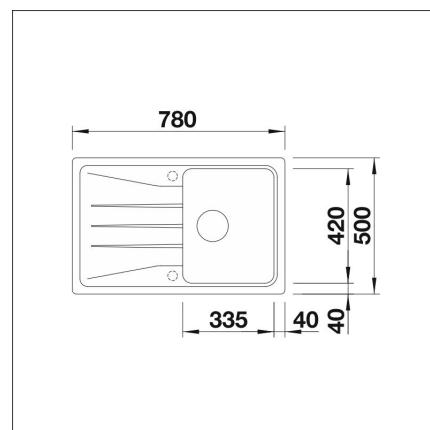

BLANCO SONA 45 S

Silgranit mattsvart

Artikelnummer 108871

Produktbeskrivning

Specifikationer

- Bänkskåp minimibredd: 45 cm
- Material: kivi-komposiitti
- Altaan kiinnitystapa: Pääältä upotettava
- Altaan väri: Silgranit® mattamusta
- Bottenventil: 3,5" skräpsikt ingen fjärrstyrning
- Djup på huvudhon: 190 mm